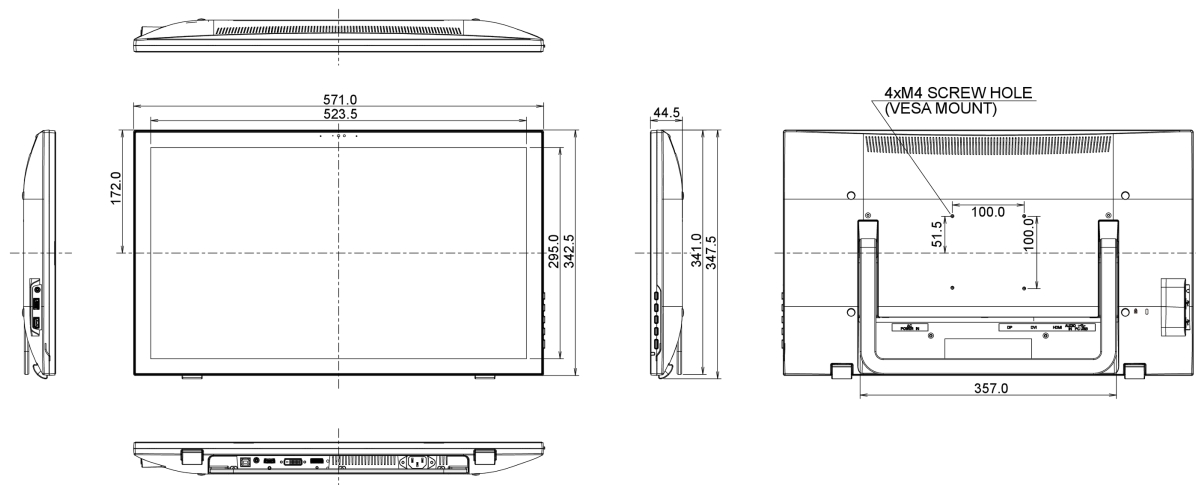

10 WYMIARY / WAGA

Wymiary produktu szer. x wys. x gł.	571 x 347.5 x 44.5mm
Waga (bez pudła)	6.2kg
Kod EAN	4948570114467

Wszystkie znaki towarowe zastrzeżone. Pomyłki i wprowadzanie zmian zastrzeżone. Specyfikacje produktów mogą ulec zmianie bez wcześniejszego zawiadomienia. Wszystkie monitory LCD iiyama są zgodne z normą ISO-9241-307:2008 określającą liczbę i rodzaj defektów matrycy.