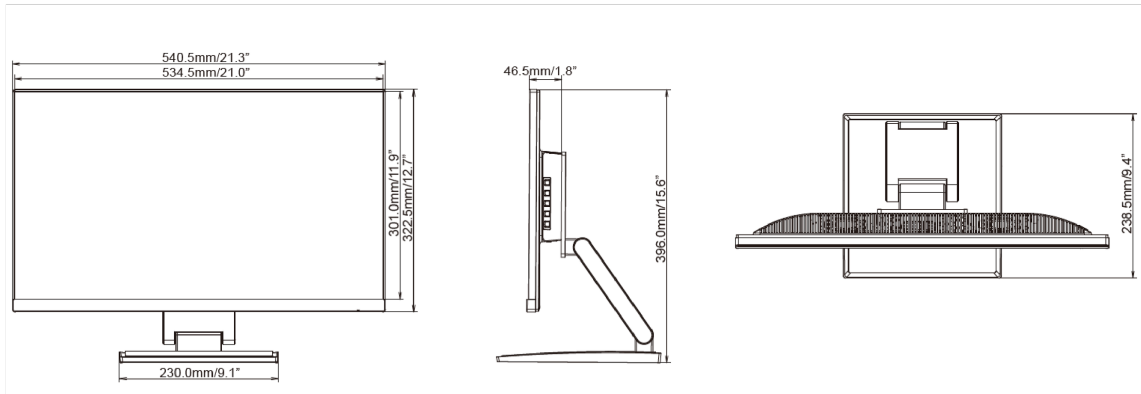

10 WYMIARY / WAGA

Wymiary produktu szer. x wys. x gł.	540.5 x 388 x 128mm
Waga (bez pudła)	5.5kg
Kod EAN	4948570116416

Wszystkie znaki towarowe zastrzeżone. Pomyłki i wprowadzanie zmian zastrzeżone. Specyfikacje produktów mogą ulec zmianie bez wcześniejszego zawiadomienia. Wszystkie monitory LCD iiyama są zgodne z normą ISO-9241-307:2008 określającą liczbę i rodzaj defektów matrycy.