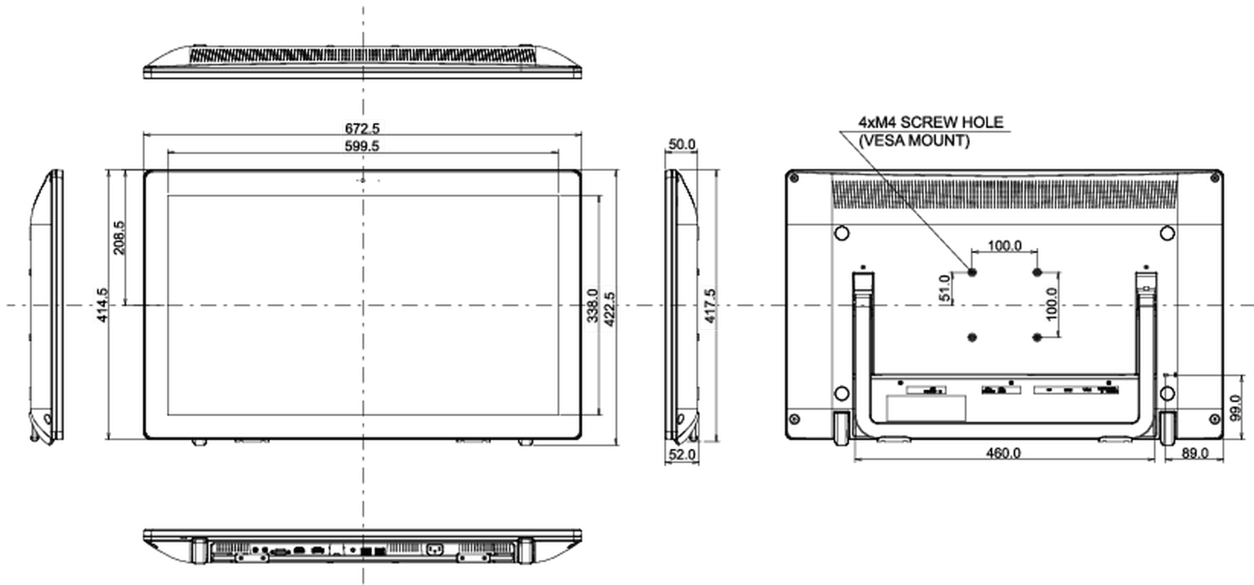

06 MECHANICZNE

Kąt pochylenia	15° w górę; 70° w dół
Standard VESA	100 x 100mm

07 AKCESORIA W ZESTAWIE

Kable	zasilający, USB, HDMI, DP
Instrukcje	skrócona instrukcja obsługi, instrukcja bezpieczeństwa

08 ZARZĄDZANIE ENERGIĄ

10 WYMIARY / WAGA

Wymiary produktu szer. x wys. x gł.	672.5 x 422.5 x 52mm
Wymiary pudła szer. x wys. x gł.	739 x 510 x 127mm
Waga (bez pudła)	9.1kg
Waga (z pudłem)	10.5kg
Kod EAN	4948570118182

Wszystkie znaki towarowe zastrzeżone. Pomyłki i wprowadzanie zmian zastrzeżone. Specyfikacje produktów mogą ulec zmianie bez wcześniejszego zawiadomienia. Wszystkie monitory LCD iiyama są zgodne z normą ISO-9241-307:2008 określającą liczbę i rodzaj defektów matrycy.