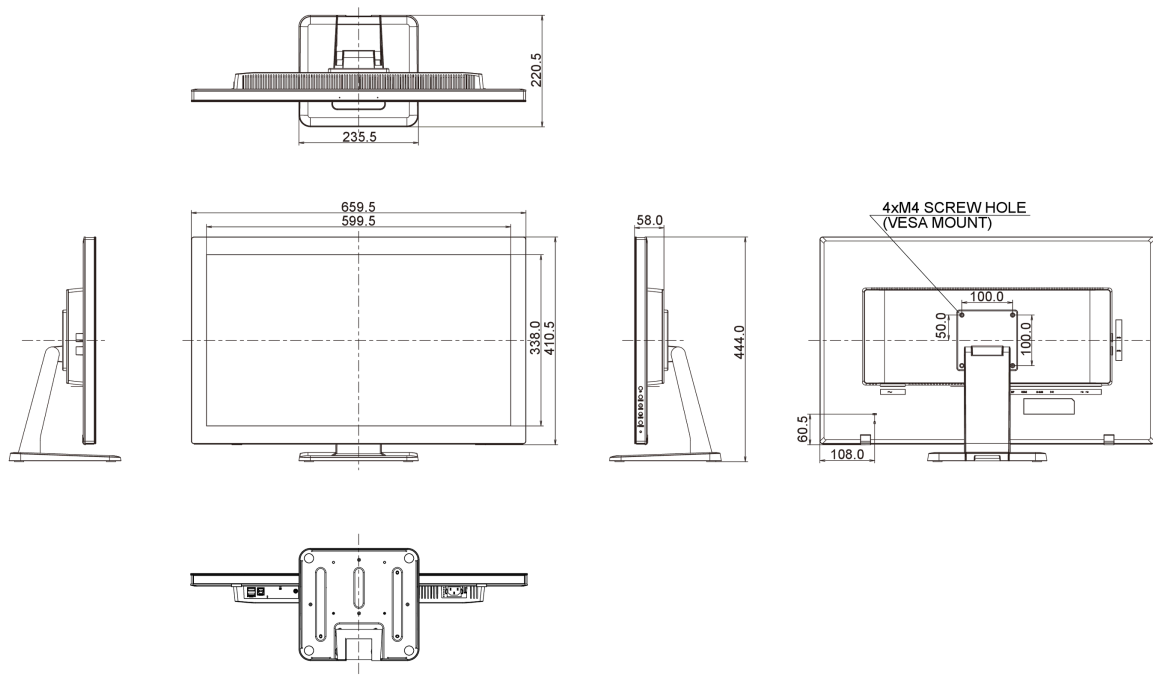

06 MECHANICZNE

Kąt pochylenia	73° w górę; 3° w dół
Standard VESA	100 x 100mm

07 AKCESORIA W ZESTAWIE

Kable	zasilający (1.8m), VGA (1.8m), USB (1.8m), HDMI (1.8m)
Instrukcje	skrócona instrukcja obsługi, instrukcja bezpieczeństwa

10 WYMIARY / WAGA

Wymiary produktu szer. x wys. x gł.	659.5 x 444 x 220.5mm
Waga (bez pudła)	7.4kg
Kod EAN	4948570116423

Wszystkie znaki towarowe zastrzeżone. Pomyłki i wprowadzanie zmian zastrzeżone. Specyfikacje produktów mogą ulec zmianie bez wcześniejszego zawiadomienia. Wszystkie monitory LCD iiyama są zgodne z normą ISO-9241-307:2008 określającą liczbę i rodzaj defektów matrycy.