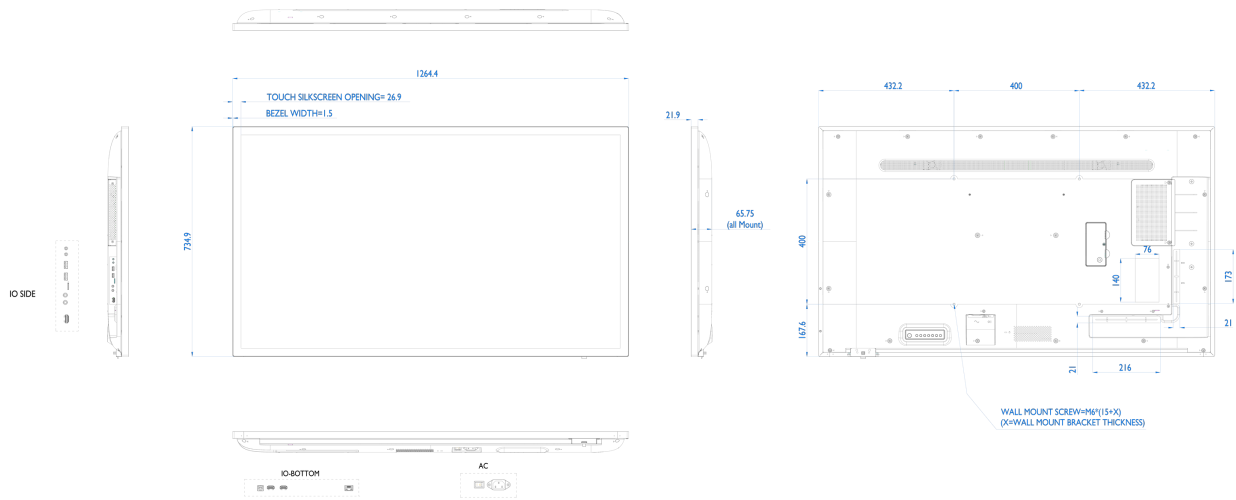

PROLITE T5562AS-B1

Version: 2.0

Release date: 2022/05/04

Wszystkie znaki towarowe zastrzeżone. Pomyłki i wprowadzanie zmian zastrzeżone. Specyfikacje produktów mogą ulec zmianie bez wcześniejszego zawiadomienia. Wszystkie monitory LCD iiyama są zgodne z normą ISO-9241-307:2008 określającą liczbę i rodzaj defektów matrycy.

© IIYAMA CORPORATION. ALL RIGHTS RESERVED