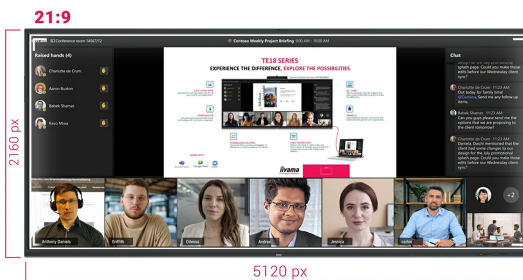

IFP INTERACTIVE DISPLAYS

92" ultraszeroki interaktywny wyświetlacz 5K UHD z panoramicznym widokiem 21:9

TE9218UWI-B1AG to rewolucyjny, interaktywny 92" ekran dotykowy 5K UHD, który wprowadza nowy poziom współpracy i zaangażowania w miejscu pracy. Ten wyposażony w najnowocześniejszą technologię oraz szereg imponujących funkcji i funkcjonalności, interaktywny monitor został zaprojektowany, aby zmienić sposób pracy, komunikacji i dzielenia się pomysłami. Niezależnie od tego, czy chodzi o sale konferencyjne, sale lekcyjne czy miejsca spotkań, ten 92" ekran dotykowy 21:9 Ultra-Wide jest najlepszym narzędziem do wspierania kreatywności, produktywności i płynnej komunikacji.

Microsoft Teams Front Row

Przenieś współpracę na wyższy poziom dzięki preferowanej integracji z Microsoft Teams Front Row. Funkcja umożliwia płynne organizowanie lub dołączanie do wirtualnych spotkań i wideokonferencji przy użyciu interaktywnego ekranu dotykowego jako głównego centrum komunikacji.

21:9 Ultra-Wide Screen

Dzięki ultraszerokim proporcjom, ten interaktywny ekran dotykowy zapewni rozległą przestrzeń roboczą, którą jest w stanie pomieścić wiele okien obok siebie, sprzyjając przy tym wielozadaniowości. Ultra-szeroki format 21:9 jest również idealną optymalizacją dla Microsoft Teams Front Row, zapewniając wyjątkowe wrażenia wszystkim uczestnikom na sali konferencyjnej.

5K - 11 Mega Pixels

Rozdzielczość 5K UHD zapewnia oszałamiające wrażenia wizualne, oferując ostry i wyraźny obraz, gwarantujący prawdziwie wciągające doświadczenia podczas oglądania.

PURETOUCH-IR+

Najnowocześniejsza technologia PureTouch-IR+ zapewnia dokładne i precyzyjne reakcje na dotyk, umożliwiając łatwą interakcję i dodawanie adnotacji.