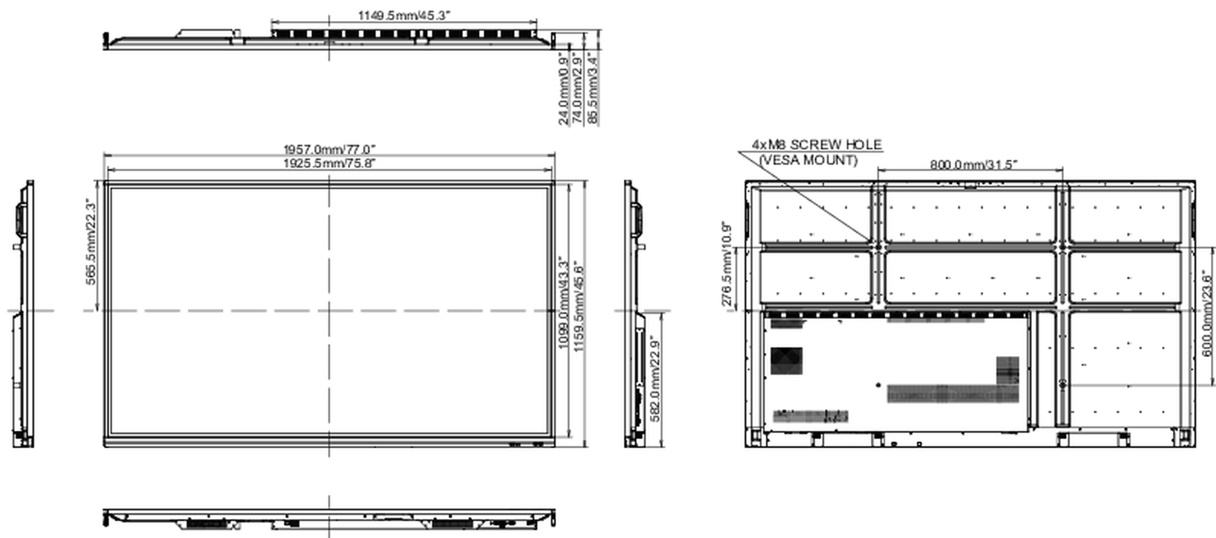

09 ZRÓWNOWAŻONY ROZWÓJ

Certyfikaty

CB, CE, TÜV-Bauart, EAC, RoHS support, ErP, WEEE, REACH (RoHS, PFOS, PFC)

Pozostałe

REACH SVHC powyżej 0.1% ołowiu

10 WYMIARY / WAGA

Wymiary produktu szer. x wys. x gł.

2244.5 x 1323 x 90.5mm

Wymiary pudła szer. x wys. x gł.

2483 x 376 x 1493mm

Waga (bez pudła)

103.5kg

Waga (z pudłem)

138.8kg

Kod EAN

4948570118984

Wszystkie znaki towarowe zastrzeżone. Pomyłki i wprowadzanie zmian zastrzeżone. Specyfikacje produktów mogą ulec zmianie bez wcześniejszego zawiadomienia. Wszystkie monitory LCD iiyama są zgodne z normą ISO-9241-307:2008 określającą liczbę i rodzaj defektów matrycy.

© IIYAMA CORPORATION. ALL RIGHTS RESERVED