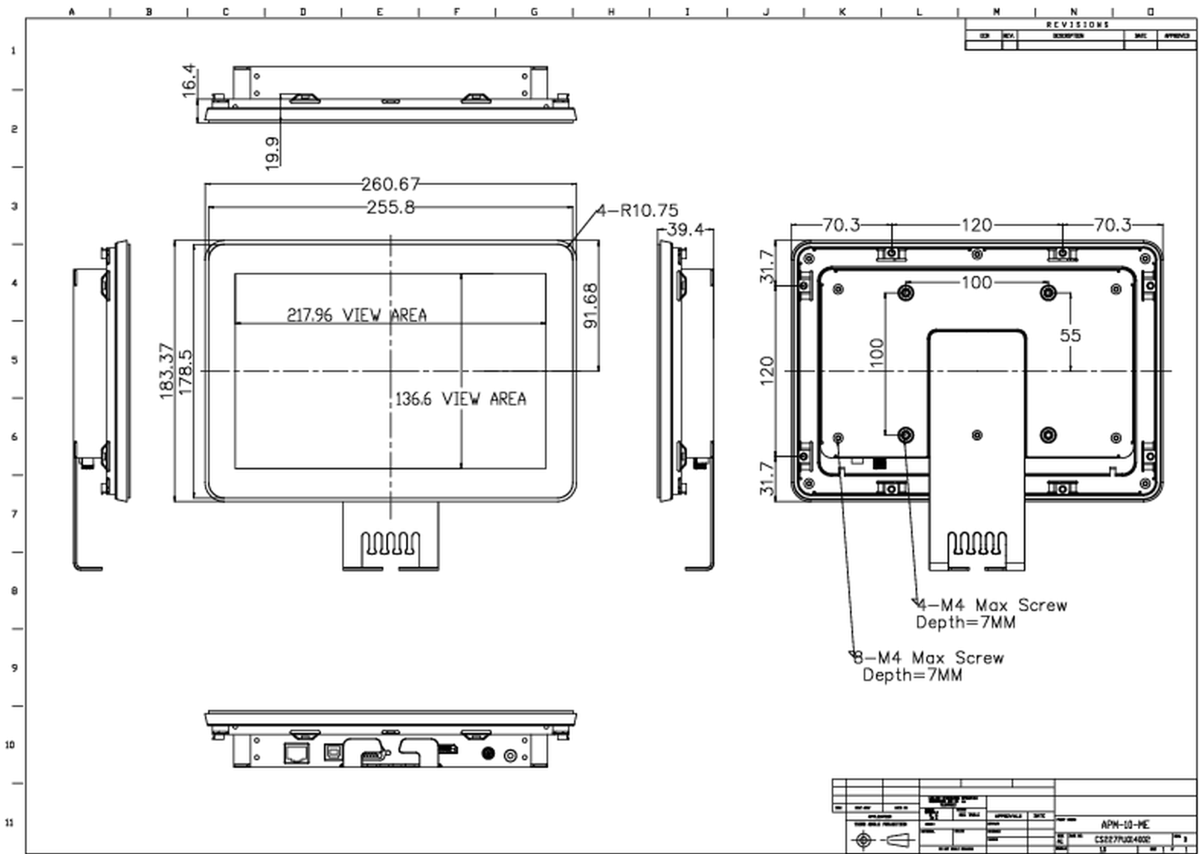

Klasa efektywności energetycznej (Regulation (EU) 2017/1369) E

Pozostałe REACH SVHC powyżej 0.1% ołowiu

10 WYMIARY / WAGA

Wymiary produktu szer. x wys. x gł. 260.5 x 183.5 x 39.5mm

Waga (bez pudła) 1.4kg

Kod EAN 4948570116744