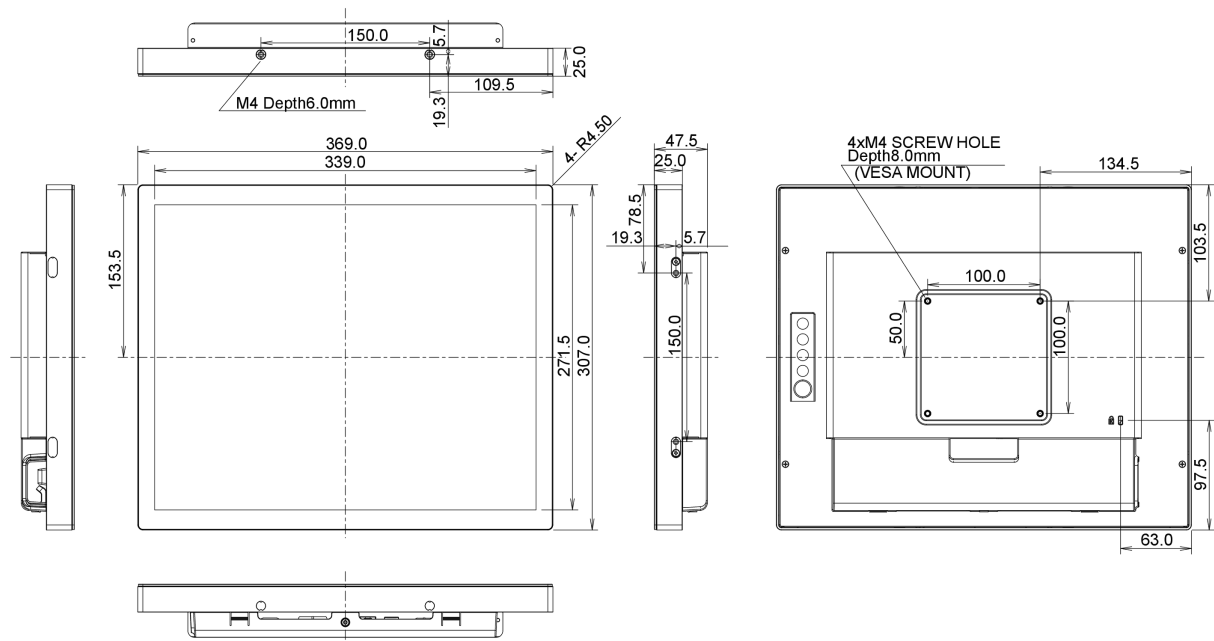

01 OBRAZ

Wygląd	Open Frame
Przekątna	17", 43cm
Panel	TN LED
Rozdzielczość fizyczna	1280 x 1024 (1.3 megapixel)
Format obrazu	5:4
Jasność	350 cd/m ²
Jasność	315 cd/m ² z panelem dotykowym
Przepuszczalność światła	90%
Kontrast statyczny	1000:1 z panelem dotykowym
Czas reakcji (BTB)	5ms
Kąty widzenia	poziomo/pionowo: 170°/160°, prawo/lewo: 85°/85°, góra/dół: 80°/80°
Kolory	16.7mln 8bit
Synchronizacja pozioma	31.4 - 80kHz
Powierzchnia robocza szer. x wys.	338 x 270.5mm, 13.3 x 10.6"
Plamka	0.264mm
Obudowa	czarna, matowa

06 MECHANICZNE

Orientacja	pozioma, pionowa, face-up
Standard VESA	100 x 100mm

07 AKCESORIA W ZESTAWIE

Kable	zasilający, USB, HDMI, DP
Instrukcje	skrócona instrukcja obsługi, instrukcja bezpieczeństwa
Pozostałe	AC adapter
Ośłona na kable	tak

10 WYMIARY / WAGA

Wymiary produktu szer. x wys. x gł.	369 x 307 x 47.5mm
Wymiary pudła szer. x wys. x gł.	455 x 387 x 145mm
Waga (bez pudła)	3.6kg
Waga (z pudłem)	4.9kg
Kod EAN	4948570118397

Wszystkie znaki towarowe zastrzeżone. Pomyłki i wprowadzanie zmian zastrzeżone. Specyfikacje produktów mogą ulec zmianie bez wcześniejszego zawiadomienia. Wszystkie monitory LCD iiyama są zgodne z normą ISO-9241-307:2008 określającą liczbę i rodzaj defektów matrycy.