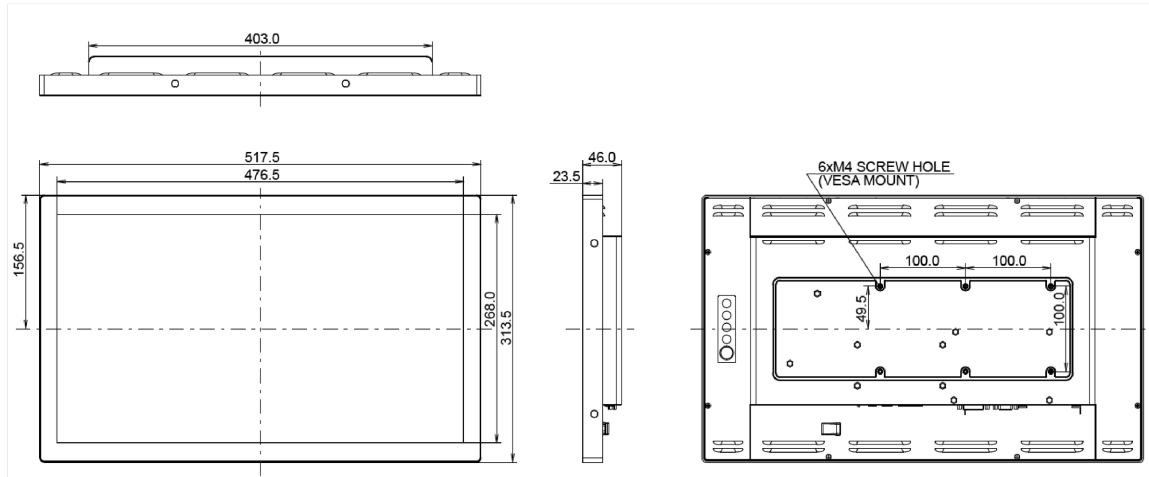

Wszystkie znaki towarowe zastrzeżone. Pomyłki i wprowadzanie zmian zastrzeżone. Specyfikacje produktów mogą ulec zmianie bez wcześniejszego zawiadomienia. Wszystkie monitory LCD iiyama są zgodne z normą ISO-9241-307:2008 określającą liczbę i rodzaj defektów matrycy.

© IIYAMA CORPORATION. ALL RIGHTS RESERVED