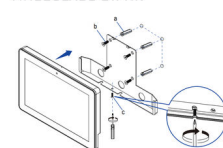

ProLite
TW1025LASC-B1PNR