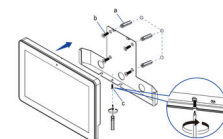

ProLite
TW1025LASC-B1PNR