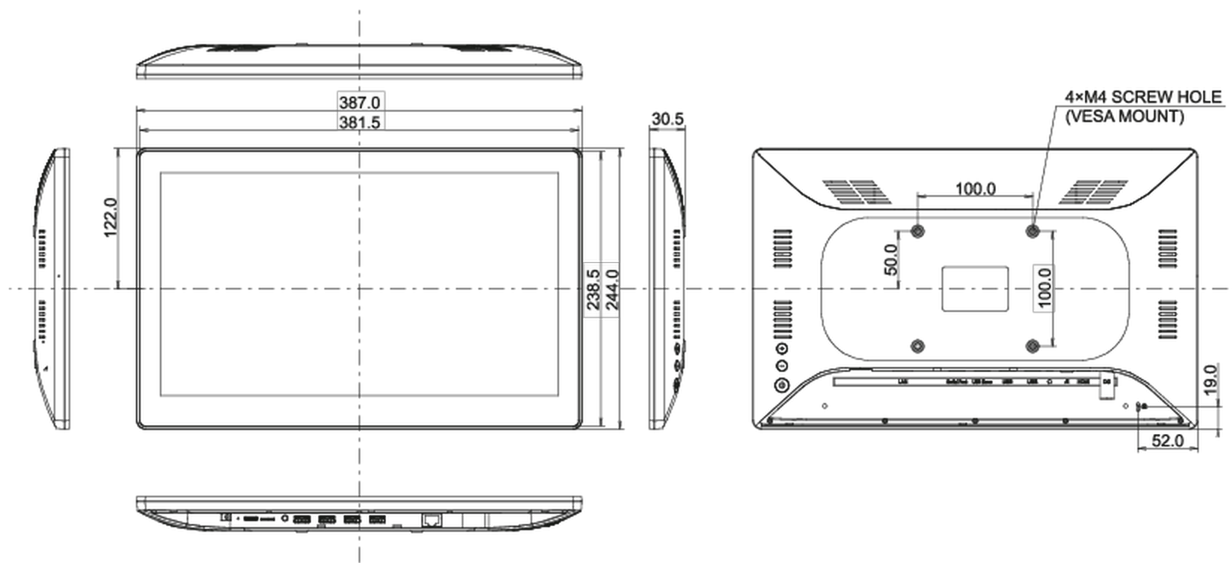

06 MECHANICZNE

Orientacja pozioma, pionowa, face-up

Standard VESA 100 x 100mm

07 AKCESORIA W ZESTAWIE

Instrukcje skrócona instrukcja obsługi, instrukcja bezpieczeństwa

Pozostałe adapter AC

Ośłona na kable tak

Wymiary produktu szer. x wys. x gł. 387 x 244 x 30.5mm

Wymiary pudła szer. x wys. x gł. 477 x 295 x 75mm

Waga (bez pudła) 1.5kg

Waga (z pudłem) 2.4kg

Kod EAN 4948570118014

Wszystkie znaki towarowe zastrzeżone. Pomyłki i wprowadzanie zmian zastrzeżone. Specyfikacje produktów mogą ulec zmianie bez wcześniejszego zawiadomienia. Wszystkie monitory LCD iiyama są zgodne z normą ISO-9241-307:2008 określającą liczbę i rodzaj defektów matrycy.