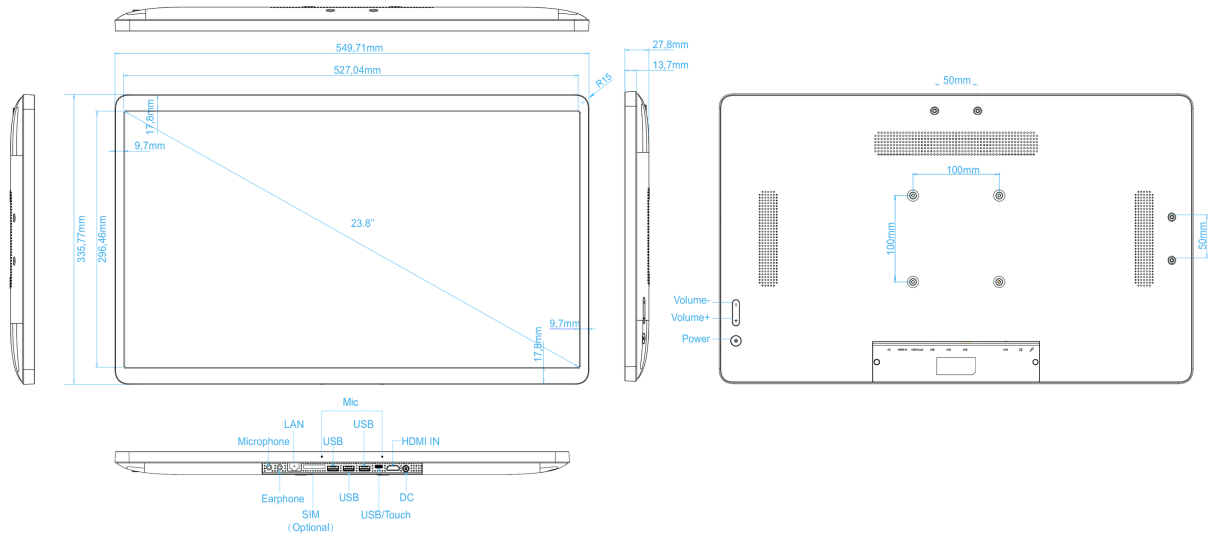

Wszystkie znaki towarowe zastrzeżone. Pomyłki i wprowadzanie zmian zastrzeżone. Specyfikacje produktów mogą ulec zmianie bez wcześniejszego zawiadomienia. Wszystkie monitory LCD iiyama są zgodne z normą ISO-9241-307:2008 określającą liczbę i rodzaj defektów matrycy.

© IIYAMA CORPORATION. ALL RIGHTS RESERVED