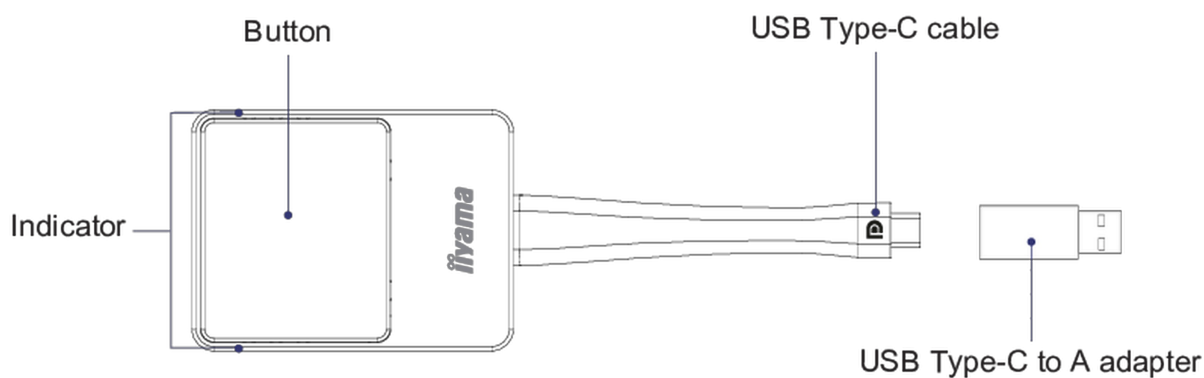

Aby korzystać z adaptera, należy go sparować z odbiornikiem Android. Dołączony adapter USB-C do A może być użyty, jeśli odbiornik Android nie posiada złącza typu USB-C.

01 URZĄDZENIE

Obsługiwane platformy	Windows, MAC, Chrome, dowolny system operacyjny obsługujący Type-C
DisplayPort Out	x1 (1.2, complies with HDCP)
Audio	stereo, jakość dźwięku 16 bitów 48kHz
Liczba klatek na sekundę	do 60 fps w zależności od środowiska (FHD) i 30 fps dla 4K
Rozdzielczość wyjściowa	720x480, 720x576, 1280x720, 1920x1080(1080P), 3840x2160@30Hz
Funkcje	W zestawie: Adapter USB typ-C do A (do parowania urządzeń)
Rozdzielczość wejściowa	Video: 480p, 576p, 720p, 1080p
Bezprzewodowy	IEEE 802.11n, 5GHz
Szybkość transmisji bezprzewodowej	do 300Mbps
Protokół uwierzytelnienia	WPA2 (WPA2-PSK (Pre-Shared key) / WPA2-Enterprise)
Bezpieczeństwo (szyfrowanie)	WPA2
Zasięg	20 m max.

02 SPECYFIKACJA

Kolor	srebrna, czarny
Software	Connects with EShare app version 7.3 and higher.

WP D002C

03 ZARZĄDZANIE ENERGIĄ

Zasilacz	zewnętrzny
Zużycie energii	4.5W typowo

04 ZRÓWNOWAŻONY ROZWÓJ

Certyfikaty	CE, RoHS support, WEEE, REACH
-------------	-------------------------------

05 WYMIARY / WAGA

Wymiary produktu szer. x wys. x gł.	57 x 175 x 17mm
Wymiary pudła szer. x wys. x gł.	100 x 123 x 33mm
Waga (bez pudła)	0.81kg
Waga (z pudłem)	0.217kg
Kod EAN	4948570032891

WP D002C

06 WARUNKI ŚRODOWISKOWE