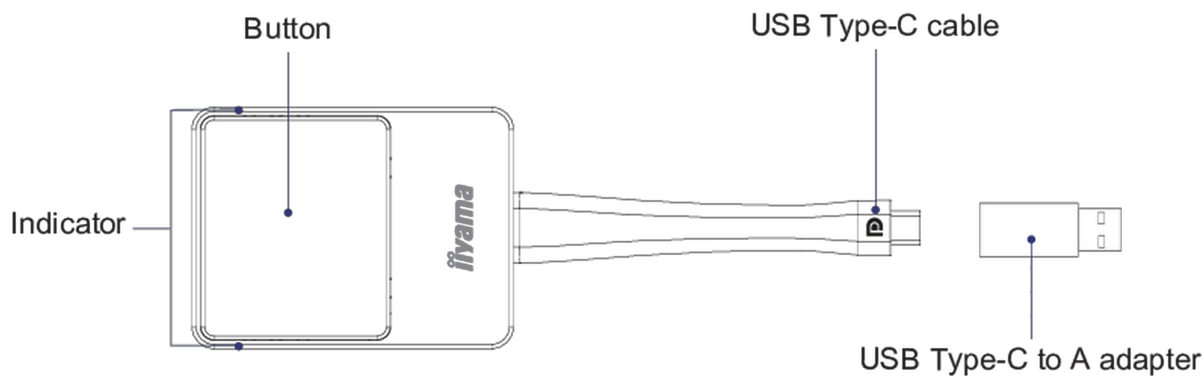

WP D002C

03 ZARZĄDZANIE ENERGIĄ

Zasilacz	zewnętrzny
Zużycie energii	4.5W typowo

04 ZRÓWNOWAŻONY ROZWÓJ

Certyfikaty	CE, RoHS support, WEEE, REACH

05 WYMIARY / WAGA

Wymiary produktu szer. x wys. x gł.	57 x 175 x 17mm
Wymiary pudła szer. x wys. x gł.	100 x 123 x 33mm
Waga (bez pudła)	0.81kg
Waga (z pudłem)	0.217kg
Kod EAN	4948570032891

WP D002C