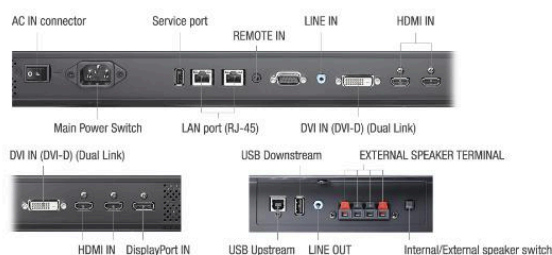

MultiSync® X981UHD-2 PG (Protective Glass) LCD 98" monitor wielkoformatowy z szyba ochronną

Karta produktu

Profesjonalne zabezpieczenie w parze z niedoścignionym bogactwem detali

Monitor NEC MultiSync® X981UHD-2 PG to połączenie profesjonalnego zabezpieczenia zainwestowanych środków z nową erą doznań wizualnych dzięki rozległej cyfrowej powierzchni zapewniającej wrażenie oglądania bezpikselowego obrazu.

Korzyści

Ergonomiczne oglądanie oszałamiającego, bezpikselowego obrazu – zapewnianego przez profesjonalny panel S-IPS z podświetleniem LED w technologii Ultra High Definition (3,840 x 2,160).

Maksymalne bezpieczeństwo inwestycji – dzięki zabezpieczeniu monitora przed uszkodzeniem wskutek działań zewnętrznych, jak zrzucenie czy uderzenie.

Wyświetlacz

Rodzaj panelu	S-IPS z podświetleniem Direct LED
Użyteczna powierzchnia [cale/cm]	2,159 x 1,214
Wielkość ekranu [cale/cm]	98 / 248
Jasność [cd/m ²]	500, 300 w trybie Eko (ustawienie fabryczne)
Kontrast	1300:1
Kąty widzenia [°]	178 poziomo / 178 pionowo (CR 10:1)
Rodzaj szkła	Szkło bezpieczne z powłoką antyrefleksyjną
Grubość [mm]	6
Przechodzenie światła [%]	97
Czas reakcji [ms]	8 (grey-to-grey)
Haze Level [%]	1
Obsługiwana orientacja obrazu	Ekranem do góry; Pionowa; Pozioma