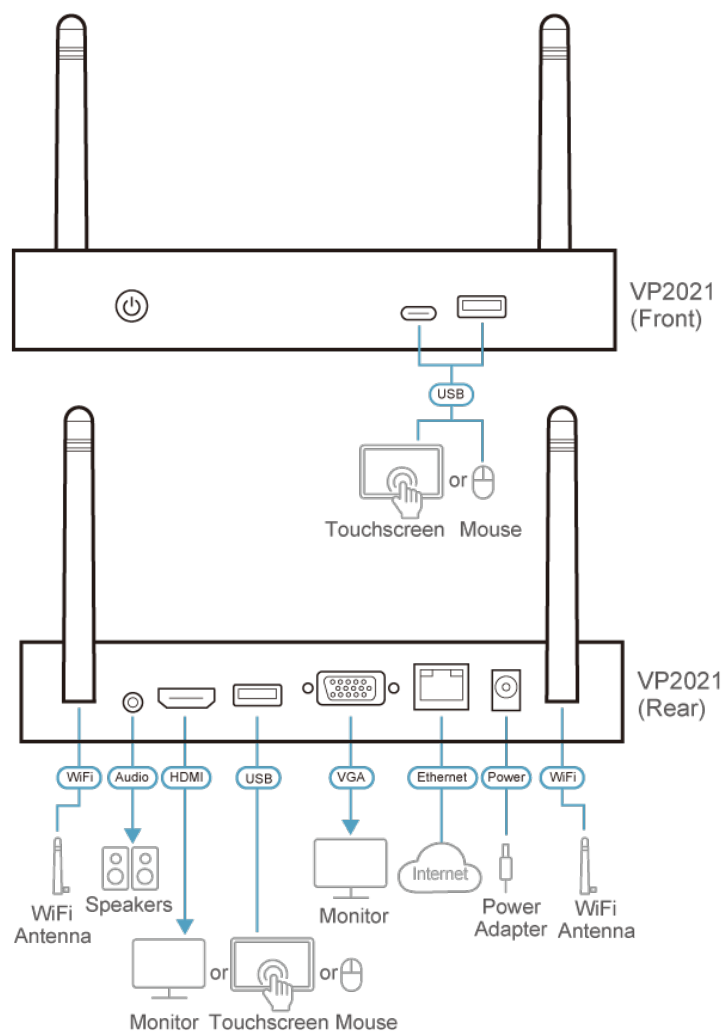

Dzięki PoE, do zasilania i przesyłania informacji potrzebny jest tylko jeden kabel sieciowy, co eliminuje skomplikowane okablowanie i oferuje elastyczność w rozmieszczaniu przestrzeni i szybką instalację.

---

Narzędzia do współpracy umożliwiają zespołowym dyskusjom ilustrowanie pomysłów bezpośrednio na ekranie głównym, dodawanie adnotacji lub szybkie przechwytywanie ekranu w celu przechowywania nagrań, co zwiększa produktywność zespołu.

## Specyfikacja techniczna

Wyjście wideo		
Interfejsy	1 x gniazdo HDMI typ A (czarne) 1 x gniazdo VGA (HDB-15)	
Maks. odległość	HDMI: do 5m VGA: do 15m	
Wideo		
Maks. rozdzielczość	HDMI: do 4K@30Hz	
Audio		
Wyjście	audio stereo: 1 x gniazdo mini jack stereo (czarne)	
Złącza		
Porty konsoli	USB 3.0: 1 x gniazdo USB typ A (niebieskie) USB 2.0: 1 x gniazdo USB typ A USB-C: 1 x gniazdo USB typ C 1 x gniazdo DC Jack (czarne)	
Zasilanie		
Przełączniki		
Zasilanie	1 x przycisk (LED: niebieska)	
Sterowanie		
Ethernet	1 x gniazdo RJ-45 (srebrne)	
Pobór mocy	DC12V:12WBTU	
Środowiskowe		
Temperatura robocza	0-40°C	
Temperatura przechowywania	-20 - 60°C	
Wilgotność	0 - 80% RH, bez kondensacji	
Właściwości fizyczne		
Obudowa	Metal	
Masa	0.47 kg ( 1.04 lb )	
Wymiary(D x S x W)	17.00 x 10.40 x 2.83 cm (6.69 x 4.09 x 1.11 in.)	
Partia w opakowaniu	5 sztuk	
Uwaga	Uwaga, dla niektórych produktów z montażem RACK standardowe wymiary szerokość/głębokość/wysokość mogą być wyrażone w postaci długość/szerokość/wysokość.	
Rozdzielczości wejściowe	640 x 480 @ 60/67/72/75 Hz 800 x 600 @ 56/60/72/75 Hz  1024 x 768 @ 60/70/75 Hz  1280 x 720 @ 50/60 Hz  1280 x 800 @ 60 Hz  1280 x 1024 @ 60/75 Hz  1440 x 900 @ 60 Hz	1600 x 1680 x  1920 x  1920 x  3840 x

## Schemat połączeń