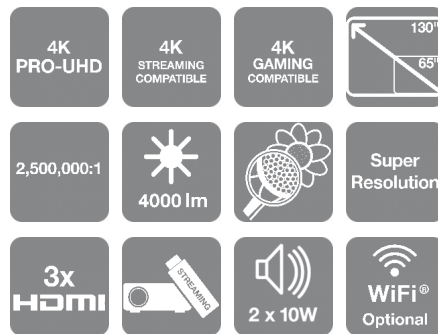

Magia dużego ekranu

Oglądaj materiały w rozdzielczości 4K za pomocą tego stylowego i przystępnego cenowo projektora 4K PRO-UHD¹. Można go ustawić blisko obszaru wyświetlania, tworząc obraz rozmiaru 65–130 cali. Oglądaj materiały na dużym ekranie, nie rezygnując przy tym z wyglądu swojego domu.

Inteligentny sposób na oglądanie

Android TV pozwala przesyłać strumieniowo programy, gry, filmy, wiadomości czy wydarzenia sportowe². To niezwykle łatwe – wystarczy podłączyć przystawkę z Android TV do portu HDMI projektora, połączyć się z siecią Wi-Fi i rozpocząć przesyłanie strumieniowe³. Powiedz, co chcesz oglądać, korzystając z obsługi głosowej Google Assistant, lub użyj pilota. Dzięki wbudowanej funkcji Chromecast możesz łatwo udostępniać treści z telefonu, tabletu czy laptopa³. Aplikacje rozrywkowe, np. YouTube, są preinstalowane i można je pobrać ze sklepu Google Play². Możesz podłączyć przystawkę do głośników soundbar, słuchawek i padów do gry przez Bluetooth.

Łatwa konfiguracja

Projektor ma trzy wejścia HDMI, dwa wbudowane głośniki 10 W i miejsce do przechowywania urządzenia strumieniującego w ukrytym zagłębieniu z przodu. Steruj projektorem za pomocą dołączonego pilota lub aplikacji iProjection.

KARTA PRODUKTU

KLUCZOWE CECHY

- **Android TV Edition**
Przesyłaj strumieniowo programy, gry, filmy, wiadomości, wydarzenia sportowe i wiele więcej²
- **Projektor laserowy 4K PRO-UHD¹ z obiektywem o ultrakrótkim rzucie**
Oglądaj materiały 4K, ustawiając to stylowe urządzenie tuż przed obszarem wyświetlania
- **Dostosowuje się do tego, co oglądasz**
Dopasuj wielkość obrazu (65–130 cali) do tego, co oglądasz
- **Łatwa obsługa**
Trzy wejścia HDMI i miejsce na urządzenia strumieniowe
- **Używaj codziennie przez 10 lat⁵**
Długi czas eksploatacji laserowego źródła światła wynoszący nawet 20 000 godzin w trybie ekonomicznym