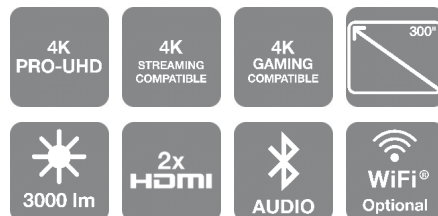

KARTA PRODUKTU